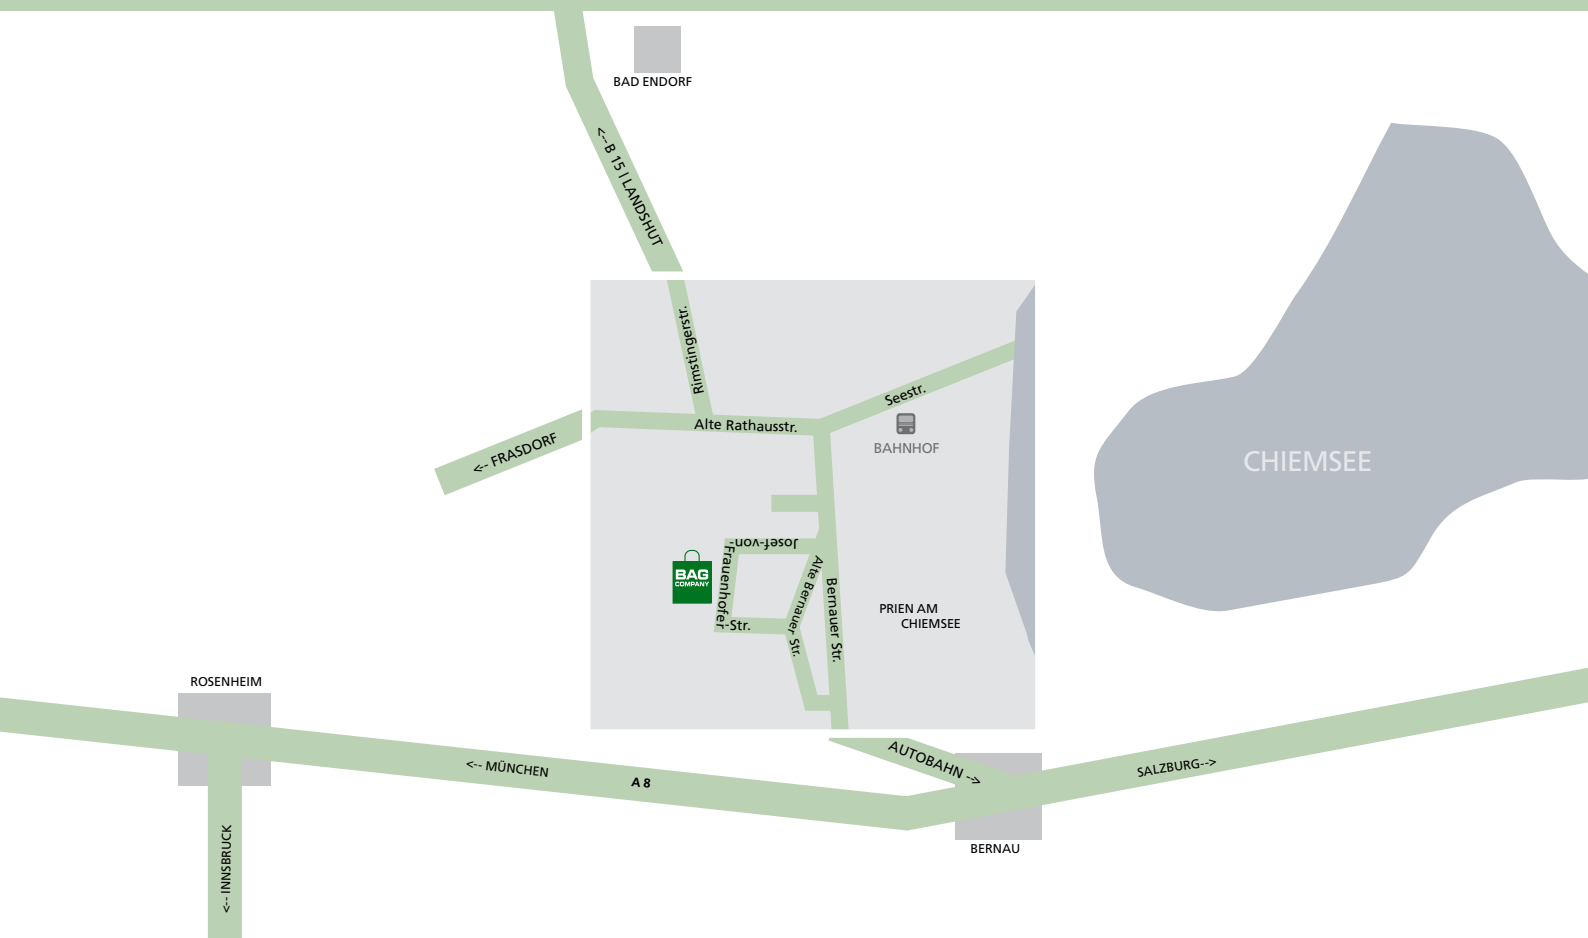

ANFAHRT

IHR WEG ZU UNS

Mit dem PKW

Autobahn A8 München - Salzburg --> Ausfahrt Bernau --> Auf der B305 Richtung Prien
Nach der Bahnunterführung die vierte Straße links (vor Waldorfschule) in die „Alte Bernauer Straße“ abbiegen, dann die erste Abzweigung rechts in die „Joseph-von-Fraunhofer-Straße“ einbiegen. Sie finden uns dort links im **Logistik-Kompetenz-Zentrum**, Hausnr. 9.

Mit dem Zug

Bahnstrecke München - Salzburg --> Bahnstation: Prien am Chiemsee
Sie finden direkt vor dem Bahnhof Taxen - in fünf Minuten sind Sie bei uns!
Oder: Rufen Sie uns an - wir holen Sie gerne am Bahnhof ab.